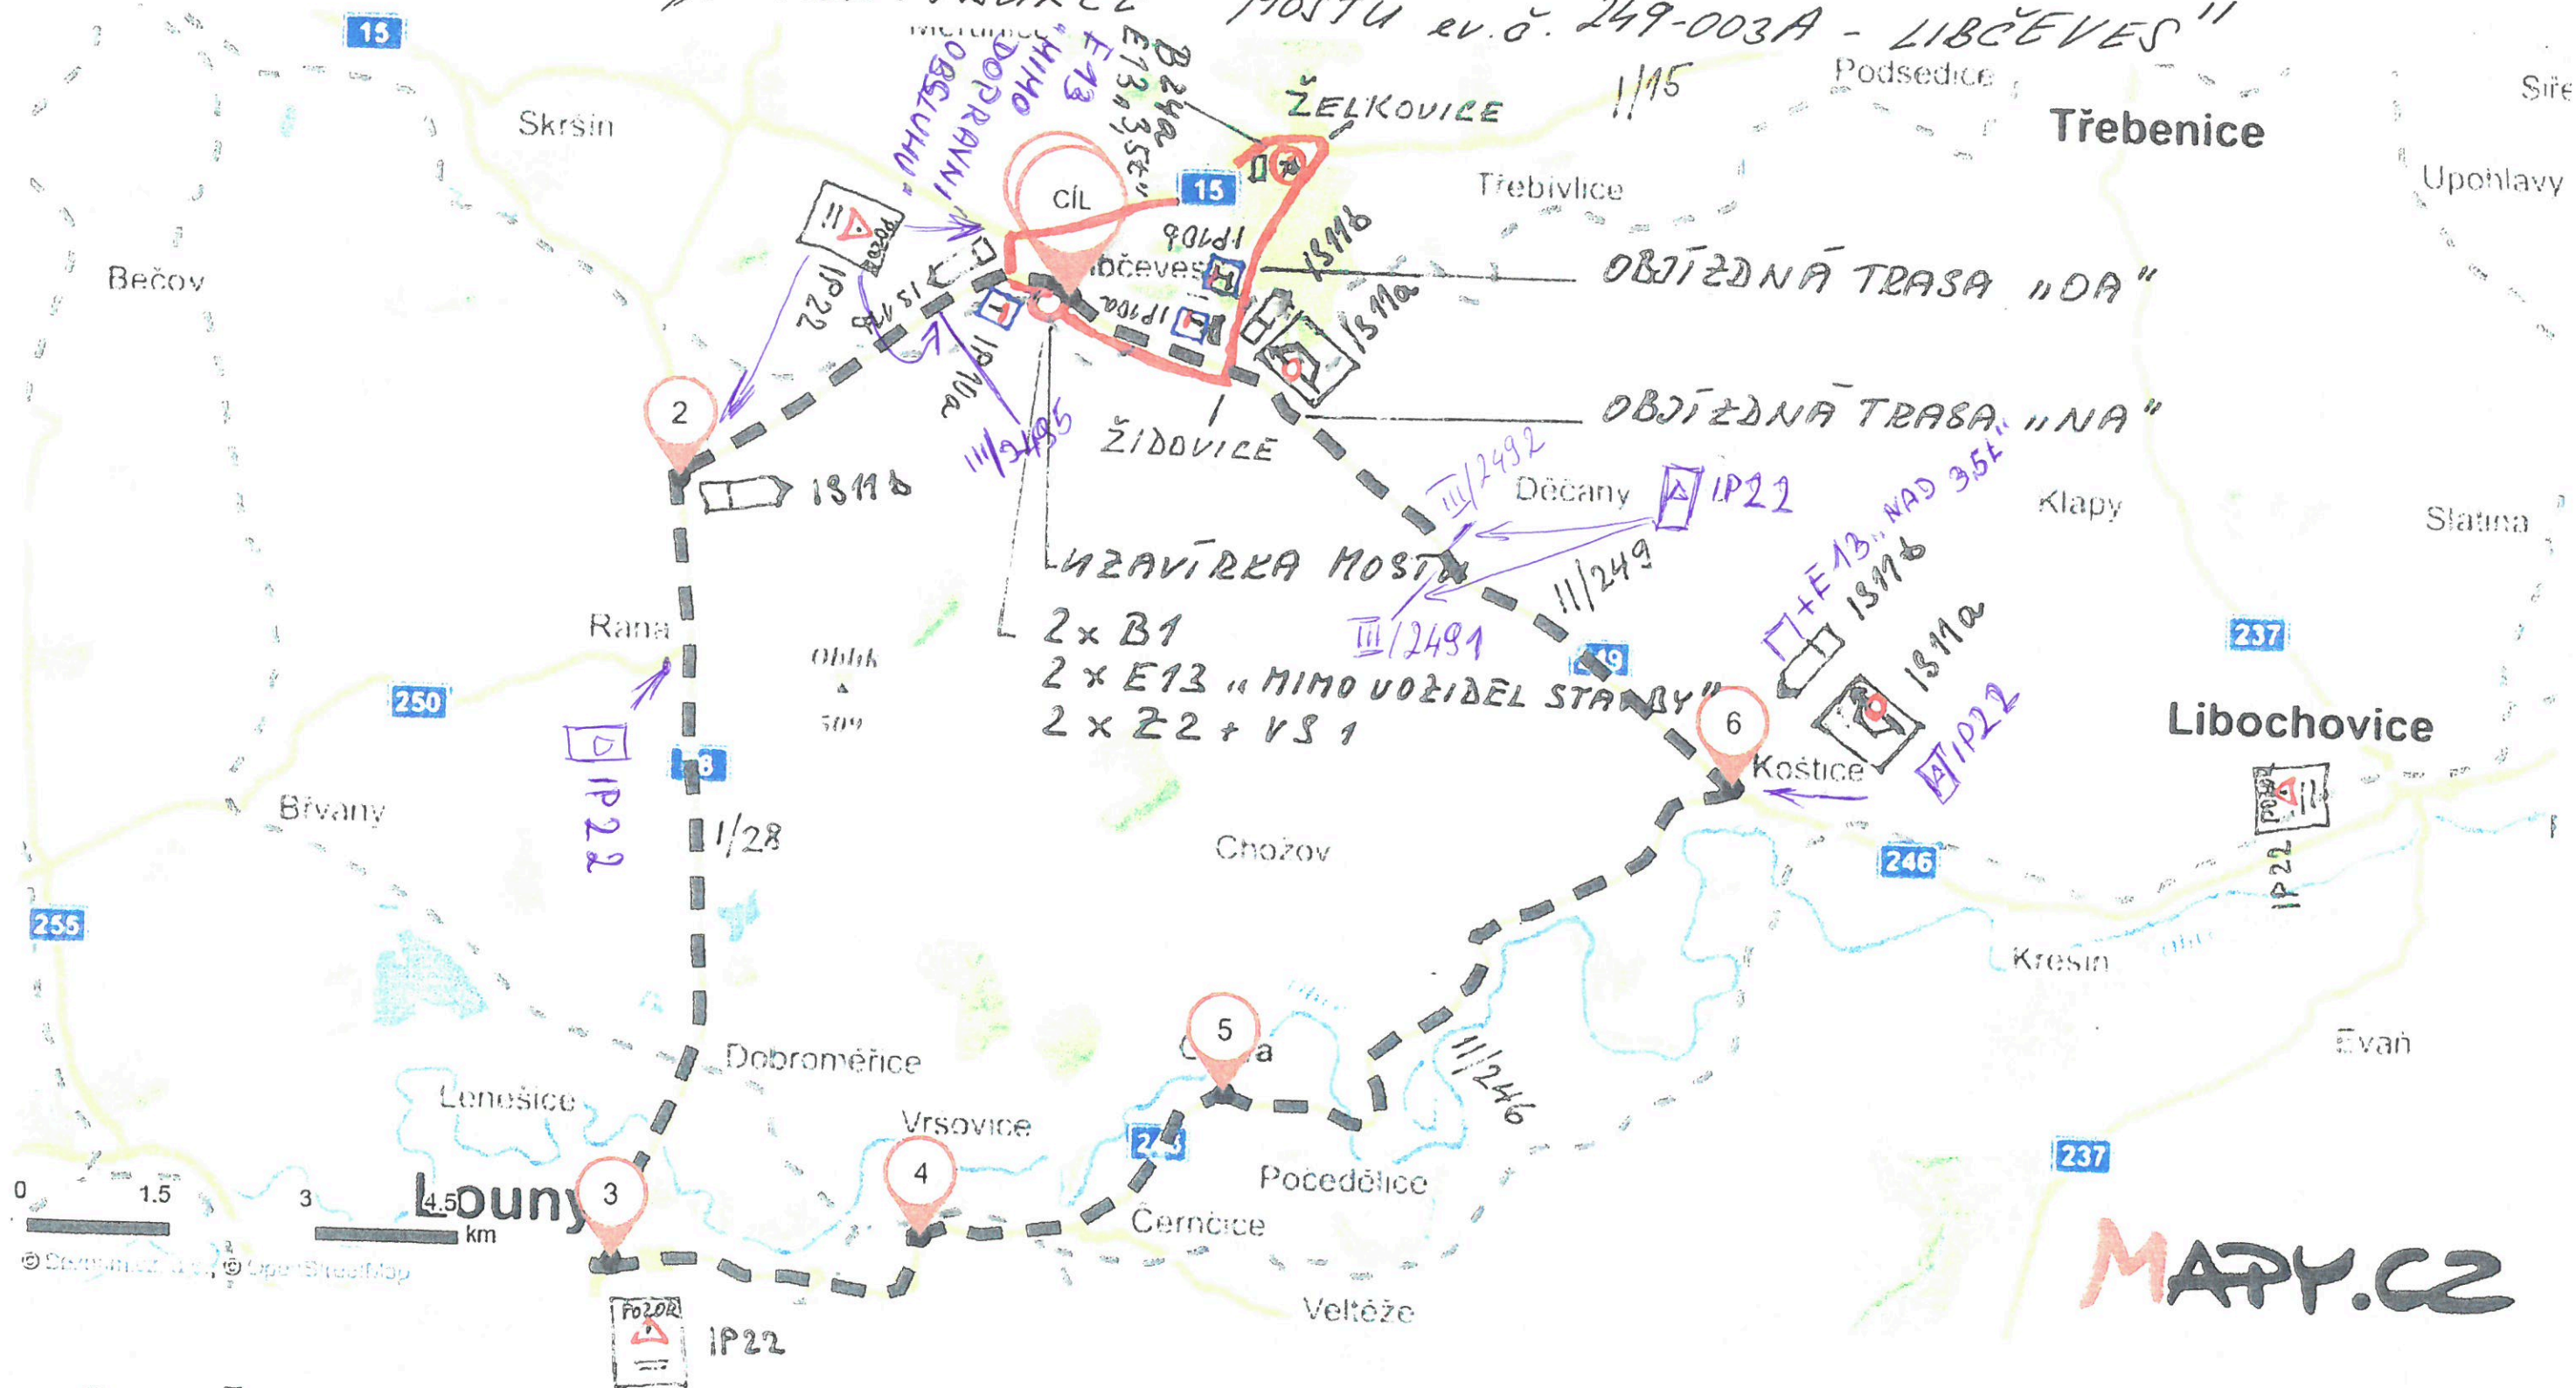

NAVRH DÍLO: "REKONSTRUKCE MOSTU EV.Č. 249-003A - LIBČEVES"

MAPY.CZ

POZNÁMKA:

- OBÍŽDNÉ TRASY BUDOU VYZNAČENY D2 - IS11b SE SYMBOLY "NA" NEBO "DA"
- TEXT IS11b: "LIBČEVES", Z OPACNÉHO SMĚRU "LIBOCHOVICE"
- TEXT IP22: "MOST 249-003A V LIBČEVĚVSI UZAVŘEN 22.5.-31.10.2019"

v ústí n.l., dne 6.5.2019

SIGNAL
DOPRAVNÍ ZNAČENÍ spol. s r.o.
U Cukrovaru 495/6, 400 07 Ústí nad Labem
3

zpracoval: ZACH Vladimír