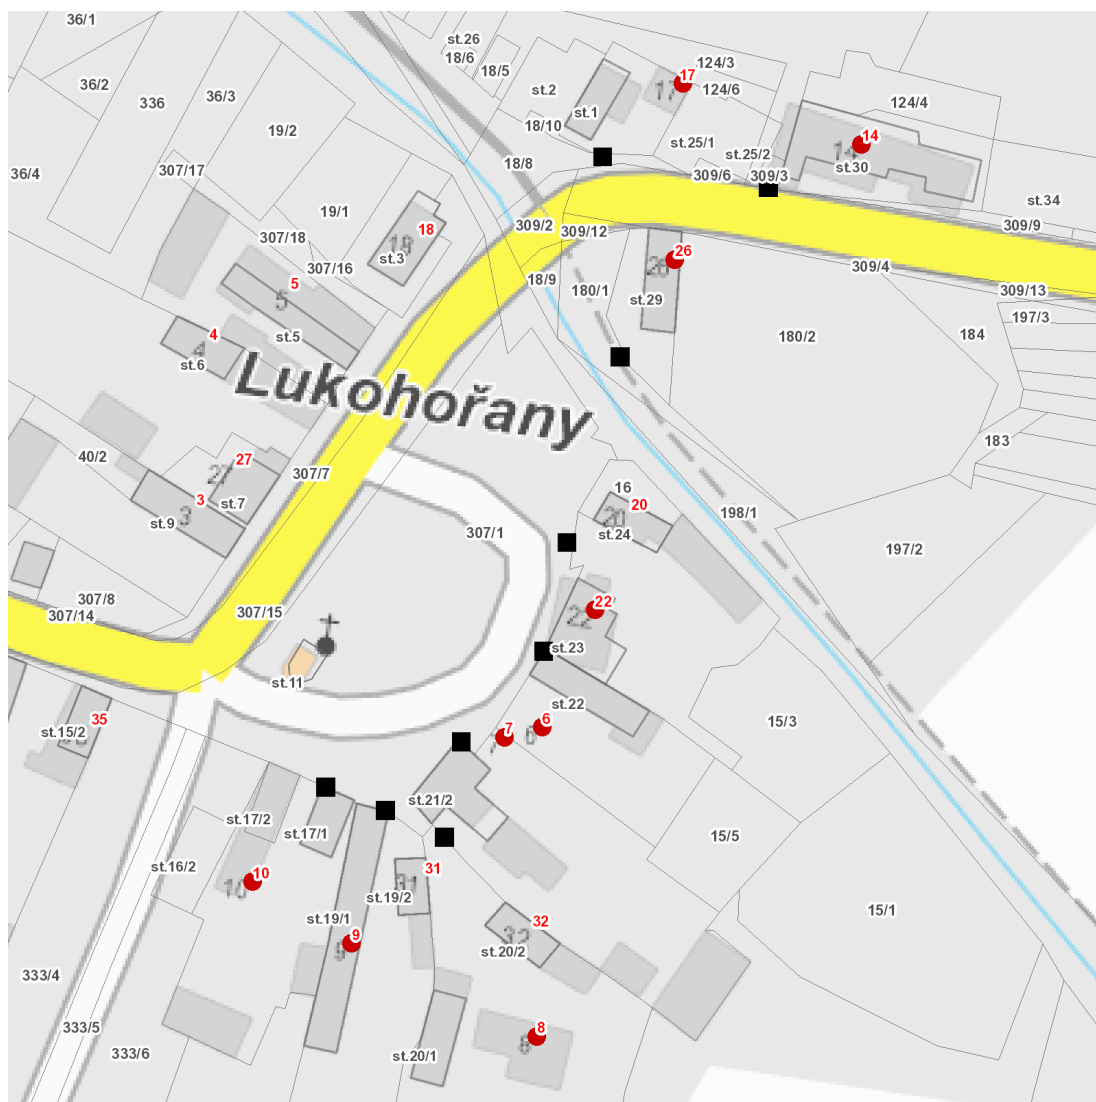

dne **16. 8. 2022** od **7:30** do **15:00** hodin

---

**Plánovaná odstávka zahrnuje tyto lokality:****Děčany (okres Litoměřice)**část obce **Lukohořany**

č. p. 6-10, 14, 17, 22, 26

---

**UPOZORNĚNÍ**

**Dotčené zařízení distribuční soustavy je nutné i v době odstávky považovat za zařízení pod napětím**, a proto vás žádáme o dodržení všech zásad bezpečnosti a provedení opatření potřebných k zamezení případných škod na zdraví a majetku. | Provozovatelé výroben elektřiny jsou povinni zajistit přerušení dodávky elektřiny z výroby do vypnutého úseku distribuční soustavy.

**dne 16. 8. 2022 od 7:30 do 15:00 hodin****Orientační mapový podklad odstávkou dotčených lokalit****VYSVĚTLIVKY**

- – adresy dotčené odstávkou elektřiny
- – místa připojení k elektrické síti dotčená odstávkou

**INFORMACE ZASLÁNA**

IDDS: jhvaq3x (Obec Děčany)